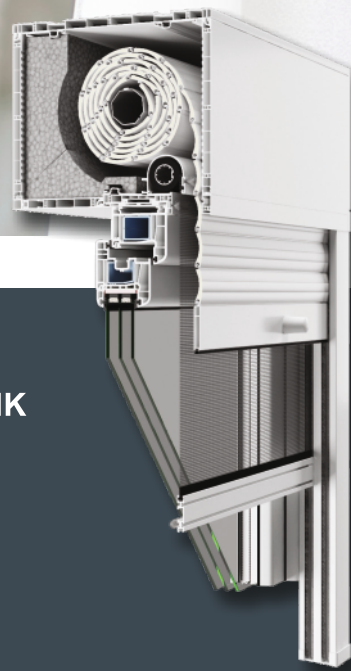

PORTOS
REDŐNYTOKBA INTEGRÁLT
ROVARHÁLÓ
RENDSZEREK

A REDŐNYVEL KOMBINÁLT SZÚNYOGHÁLÓINK
TÖKÉLETES VÉDELMEZT NYÚJTANAK
A ROVAROK ELLEN

A KÜLSŐTOKOS ÉS RÁÉPÍTETT-TOKOS RENDSZEREINKBE ÉPÍTETT SZÚNYOGHÁLÓINK
LEHETŐVÉ TESZIK A REDŐNYTŐL VALÓ FÜGGETLEN HASZNÁLATOT

A REDŐNYTŐL
FÜGGETLENÜL IS
HASZNÁLHATÓ

TÉLEN
NINCS SZÜKSÉG
LESZERELÉSRE

TARTÓS, ESZTÉTIKUS
MODERN
TECHNOLÓGIA.

A GONDOSAN MEGVÁLASZTOTT,
KEFÉS SZIGETELÉS FESZESEN ÉS
BIZTOSAN TARTJA A HÁLÓT A KERETBEN,
MELY ÍGY SOSEM UGRIK KI A VEZETŐSÍNBŐL.